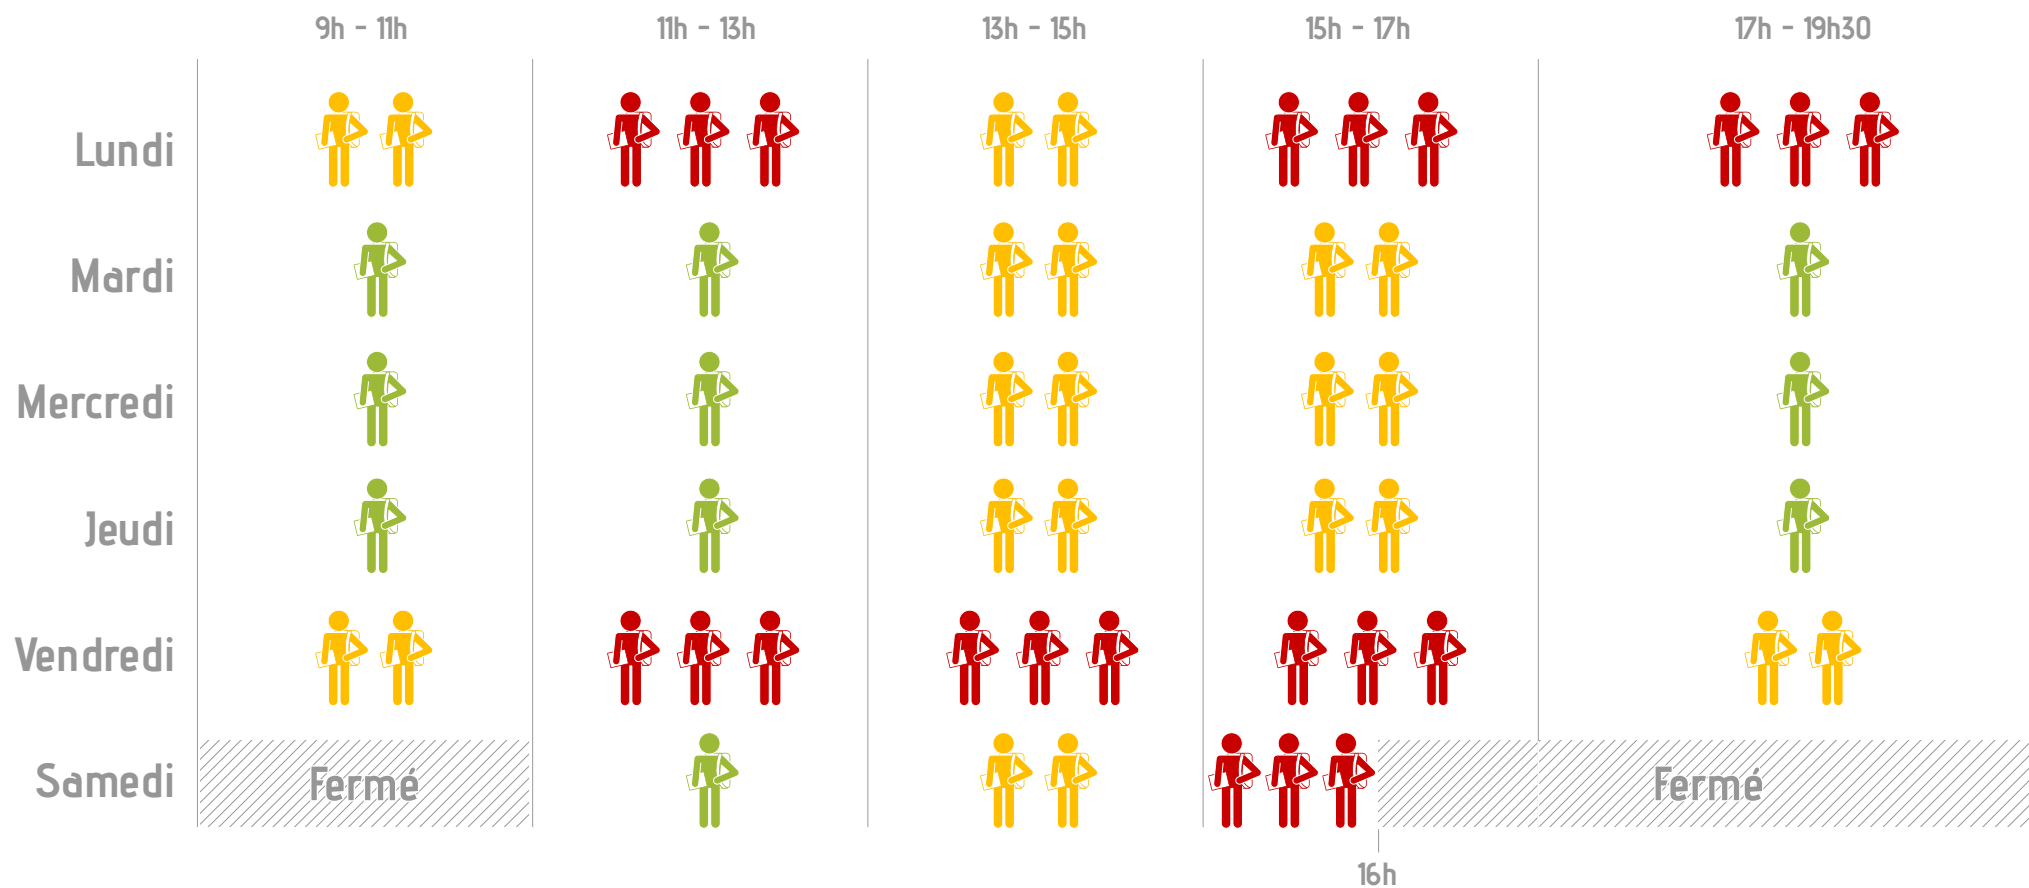

# Pour nous appeler ou venir sur place, optez pour les heures **vertes** !

Votre temps d'attente : 
 -10min. 
 10 à 30 min. 
 +30 min.