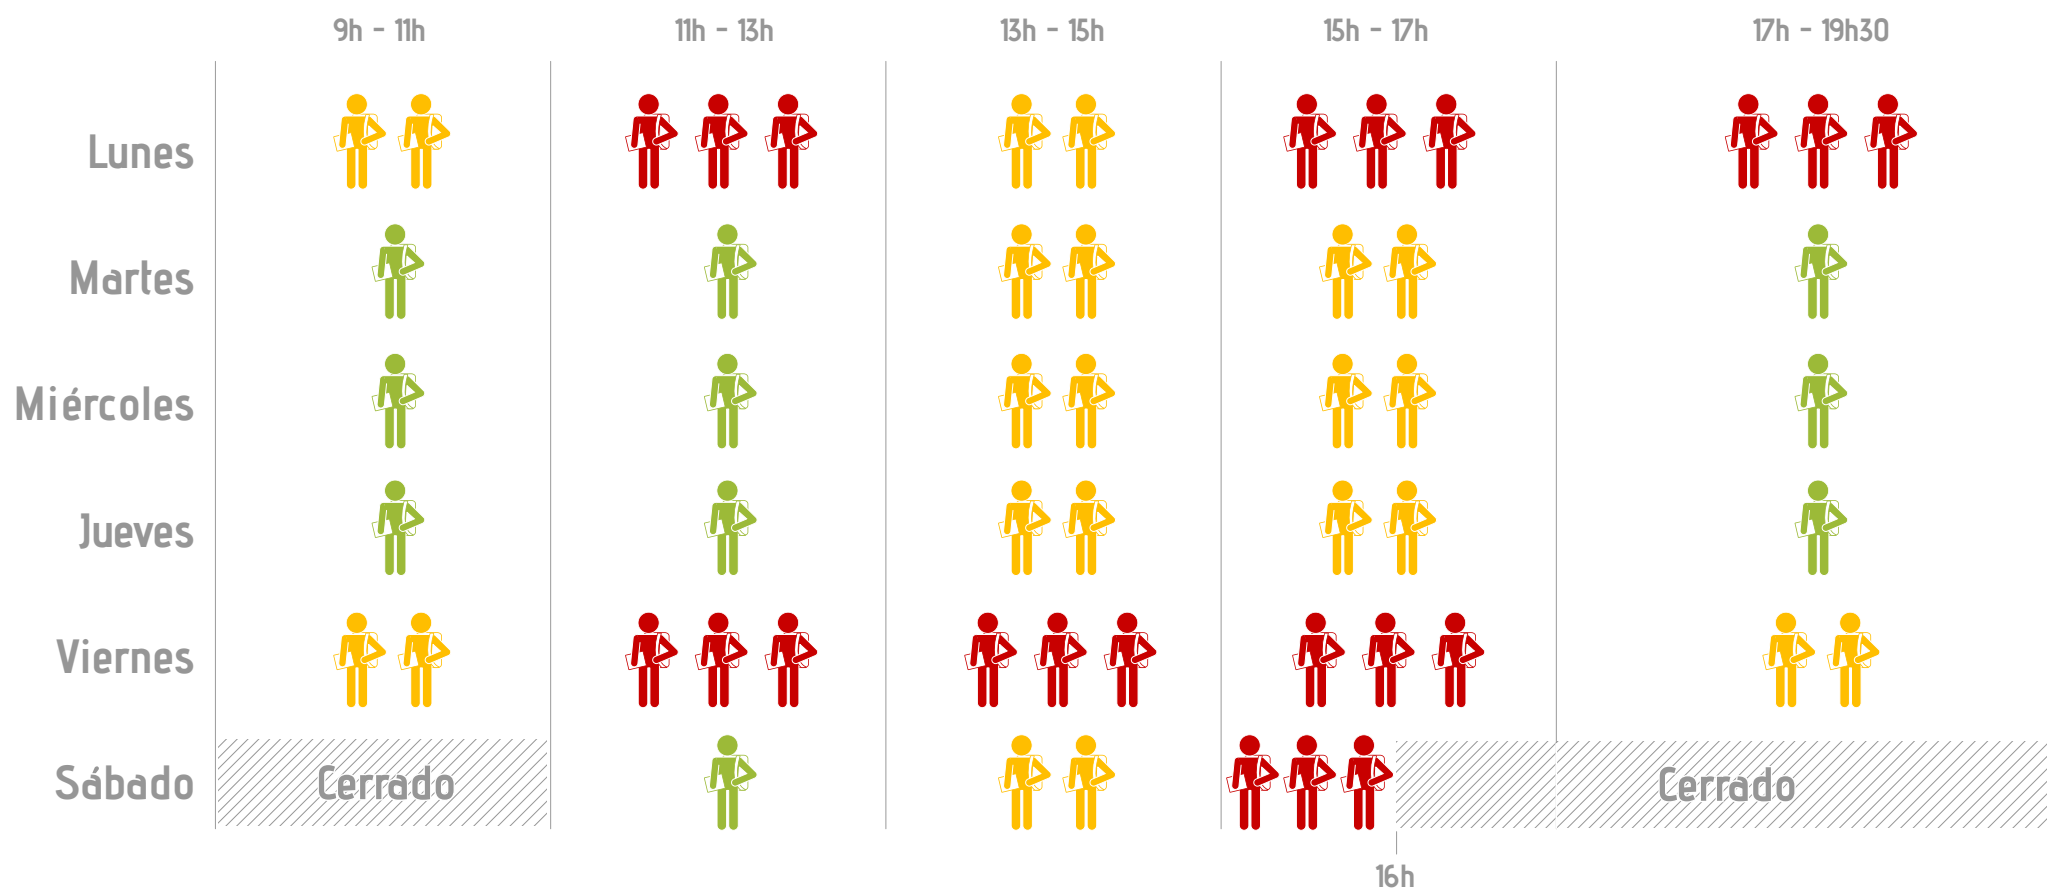

Groupe CFILC Paris

Para llamarnos o venir a la escuela,
escoja las horas verdes !

Tiempo de espera estimado : -10min. de 10 a 30 min. +30 min.